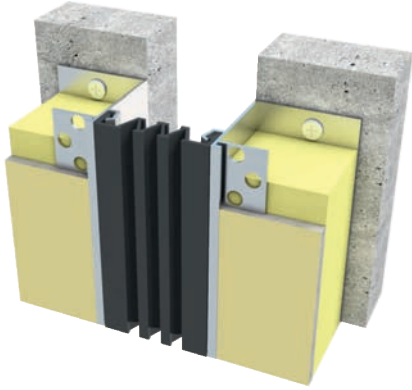

# Duvar - Tavan Profilleri

Wall - Ceiling Profiles

AS A119 300 H50

AS A124 050 H47/57

AS A150 100 H26

AS A155 100 H16

\* Köşe ve farklı dilatasyon açıklıklarındaki (Fb) çözümlerimiz için lütfen bilgi alınız.  
\* Please ask for our solutions in corner and different gap dimensions (Fb).