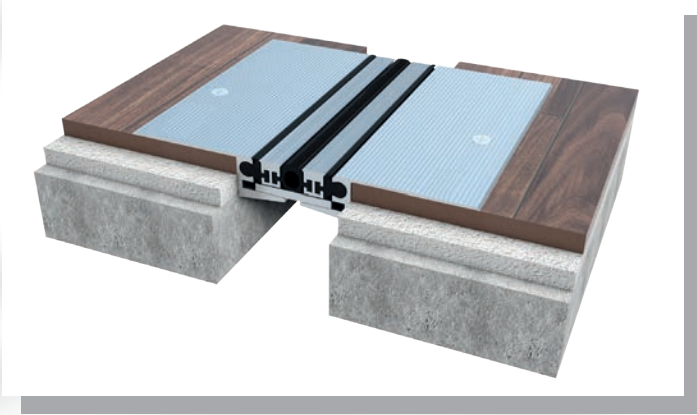

Kaplama Üstü Zemin Profilleri

Surface Mounted Floor Profiles

AS U236 060 H23