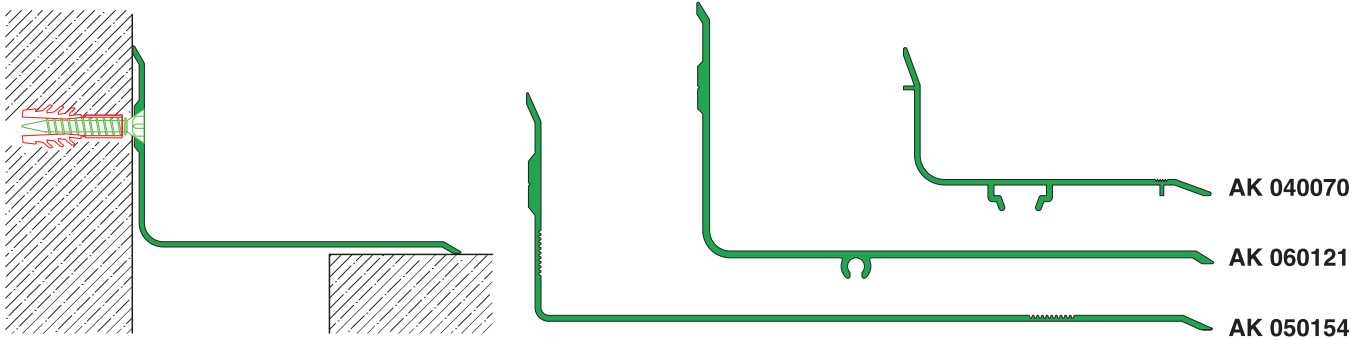

Eloksalli Zemin Kapak Profilleri

Anodized Floor Covers

Eloksalli Duvar - Tavan Kapak Profilleri

Anodized Wall - Ceiling Covers

Eloksalli Duvar Köşe Kapak Profilleri

Anodized Corner Covers

Çelik Yaylar

Stainless Steel Spring Clamps

AY 5045 C00
Fb=20-30mm

AY 5545 C00
Fb=35-50mm

AY 1065 C00
Fb=55-90mm

* Köşe ve farklı dilatasyon açıklıklarındaki (Fb) çözümlerimiz için lütfen bilgi alınız.

* Please ask for our solutions in corner and different gap dimensions (Fb).

* Farklı modeller ile çözümlerimiz için lütfen ana kataloğümüzü isteyiniz.

* Please ask for our main catalog for our solutions with different models.

Detaylı bilgi için:
www.asteknik.com
info@asteknik.com

For information:
www.asprodesign.com
info@asprodesign.com

Merkez: Esenkent Mah. Buyruk Sokak No:15/A 34776 Ümraniye - İstanbul
Tel: 0216 466 72 63 Faks: 0216 466 72 64

Zeytinburnu Şube: Demirciler Sitesi 3. Cadde No:37 Zeytinburnu - İstanbul
Tel: 0212 416 83 53 Faks: 0212 416 83 56

İzmir Şube: Halkapınar Mah. 1203/1 Sokak No:73 35170 Yenışehir
Tel/Faks: 0232 459 82 12