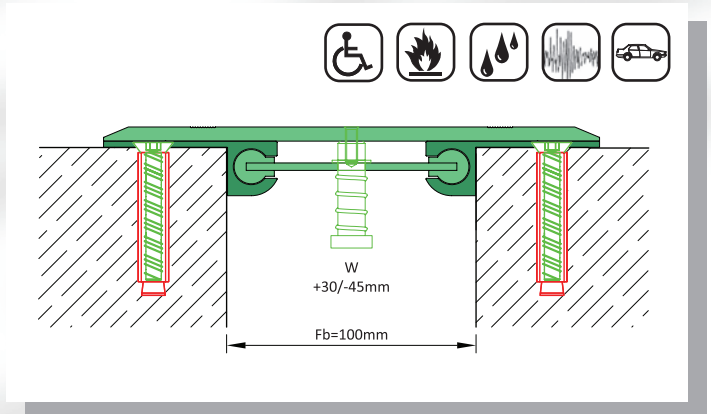

# Kaplama Üstü Zemin Profilleri

Surface Mounted Floor Profiles

AS U236 060 H23

AS U243 050 H27

AS U264 150 H30

AS U281 100 H22

\* Köşe ve farklı dilatasyon açıklıklarındaki (Fb) çözümlerimiz için lütfen bilgi alınız.  
\* Please ask for our solutions in corner and different gap dimensions (Fb).