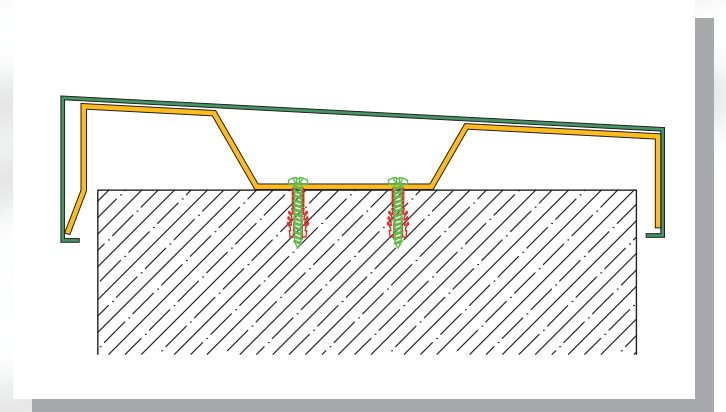

## Harpuşta ve Parapet Profilleri

Roof and Parapet Covers

AS SHP 100

AS UPP 330080

- \* Köşe ve farklı dilatasyon açıklıklarındaki (Fb) çözümlerimiz için lütfen bilgi alınız.
- \* Please ask for our solutions in corner and different gap dimensions (Fb).
- \* Farklı modeller ile çözümlerimiz için lütfen ana kataloğumuzu isteyiniz.
- \* Please ask for our main catalog for our solutions with different models.