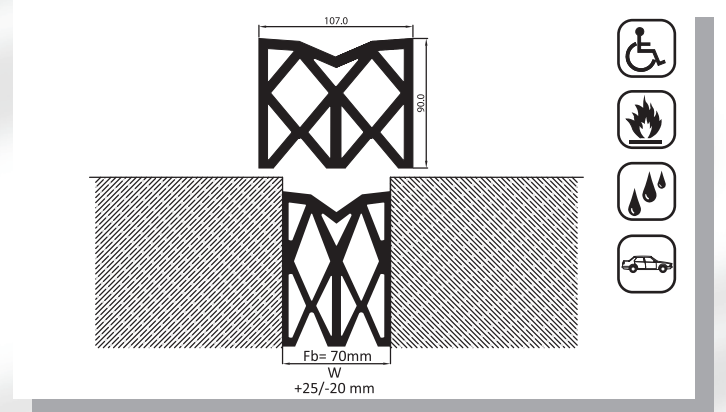

Harpuşta ve Parapet Profilleri

Roof and Parapet Covers

- Köşe ve farklı dilatasyon açıklıklarındaki (Fb) çözümlerimiz için lütfen bilgi alınız.
- Please ask for our solutions in corner and different gap dimensions (Fb).
- Farklı modeller ile çözümlerimiz için lütfen ana kataloğumuzu isteyiniz.
- Please ask for our main catalog for our solutions with different models.