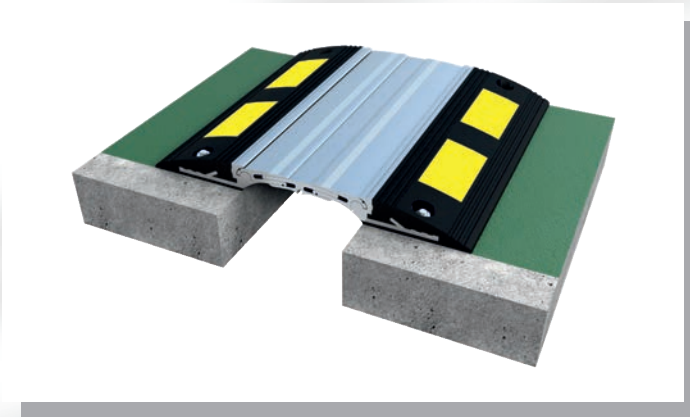

# Su Yalıtımlı Zemin Profilleri

Watertight Floor Profiles

AS A290 060W1 H60

AS A295 150 H70

AS A293 100 H17

AS U274 120 H35

\* Köşe ve farklı dilatasyon açıklıklarındaki (Fb) çözümlerimiz için lütfen bilgi alınınız.  
\* Please ask for our solutions in corner and different gap dimensions (Fb).