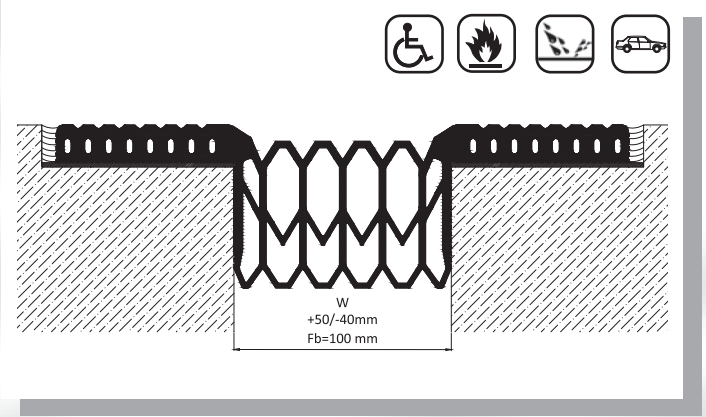

# Su Yalıtımlı Zemin Profilleri

Watertight Floor Profiles

AS A290 060W1 H60

AS A295 150 H70

AS A293 100 H17

AS U274 120 H35

\* Köşe ve farklı dilatasyon açıklıklarındaki (Fb) çözümlerimiz için lütfen bilgi alınınız.  
\* Please ask for our solutions in corner and different gap dimensions (Fb).