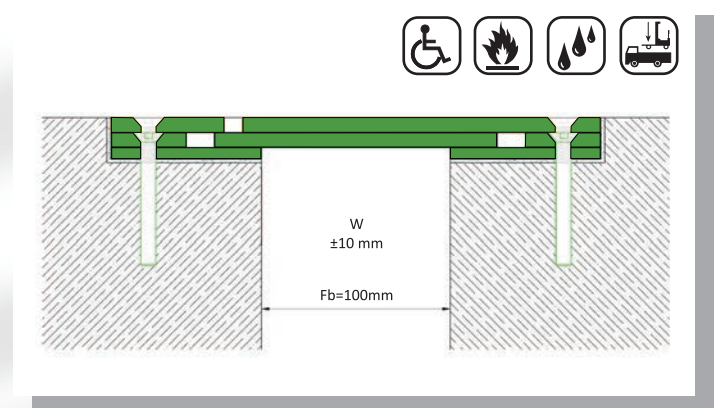

Kaplama Altı Zemin Profilleri

Flush Mounted Floor Profiles

AS A270 100 H24 Endüstriyel Zemin Profili - ST37 Çelik (Galvaniz / Paslanmaz Çelik - Opsiyonel)
Industrial Floor Profile - ST37 Steel (Galvanized / Stainless Steel - Optional)