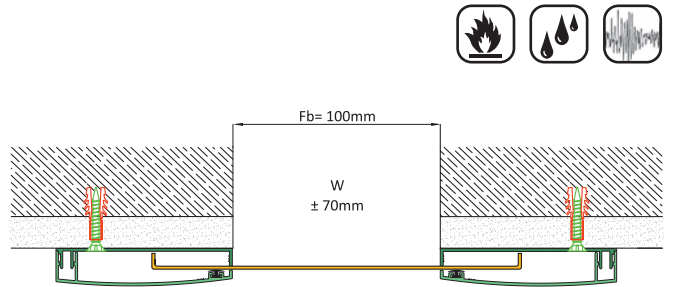

# Duvar - Tavan Profilleri

Wall - Ceiling Profiles

AS A119 300 H50

AS A124 050 H47/57

AS A150 100 H26

AS A155 100 H16

\* Köşe ve farklı dilatasyon açıklıklarındaki (Fb) çözümlerimiz için lütfen bilgi alınız.  
\* Please ask for our solutions in corner and different gap dimensions (Fb).