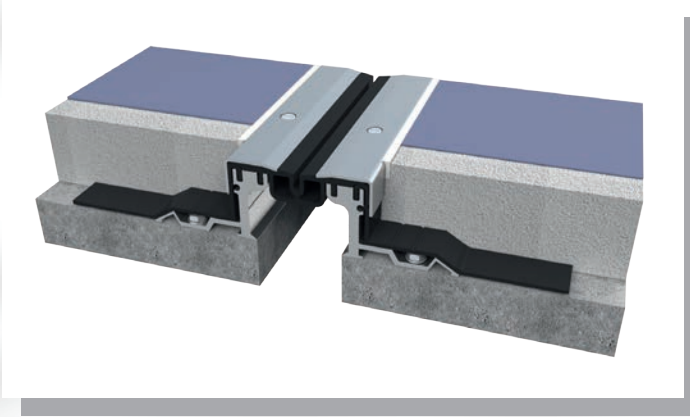

Su Yalıtımlı Zemin Profilleri

Watertight Floor Profiles

AS A290 060W1 H60