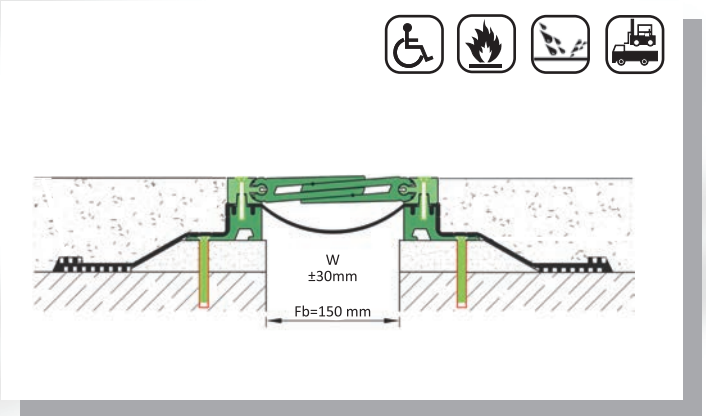

# Su Yalıtımlı Zemin Profilleri

Watertight Floor Profiles

AS A290 060W1 H60

AS A295 150 H70

AS A293 100 H17

AS U274 120 H35

\* Köşe ve farklı dilatasyon açıklıklarındaki (Fb) çözümlerimiz için lütfen bilgi alınınız.  
\* Please ask for our solutions in corner and different gap dimensions (Fb).