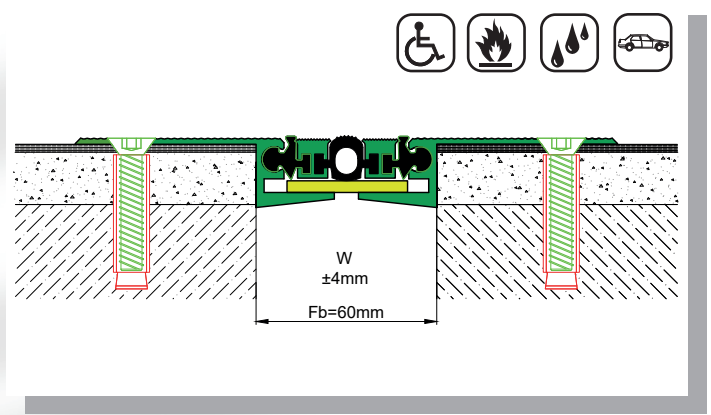

AS U243 050 H27