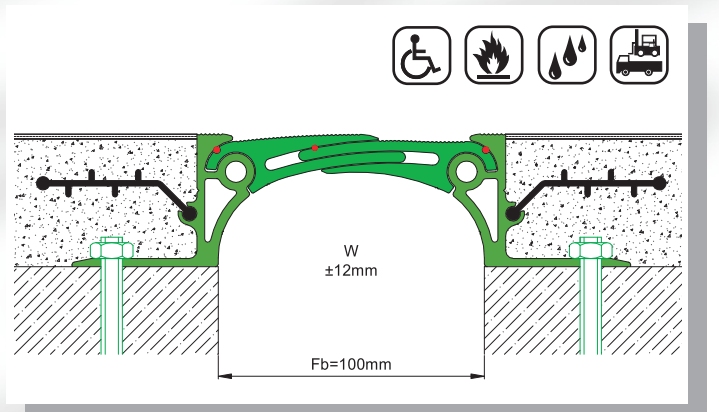

# Kaplama Altı Zemin Profilleri

Flush Mounted Floor Profiles

AS A225 050 H50

AS A239 150 H50

AS A250 100 H45

AS A263 100 H50

\* Köşe ve farklı dilatasyon açıklıklarındaki (Fb) çözümlerimiz için lütfen bilgi alınınız.