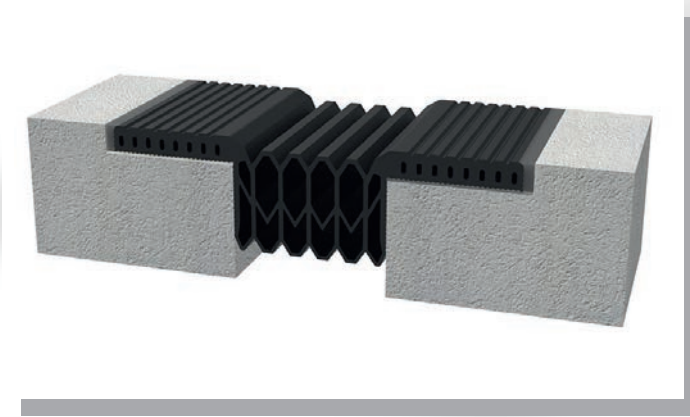

# Su Yalıtımlı Zemin Profilleri

Watertight Floor Profiles

AS A290 060W1 H60

AS A295 150 H70

AS A293 100 H17

AS U274 120 H35

\* Köşe ve farklı dilatasyon açıklıklarındaki (Fb) çözümlerimiz için lütfen bilgi alınınız.  
\* Please ask for our solutions in corner and different gap dimensions (Fb).