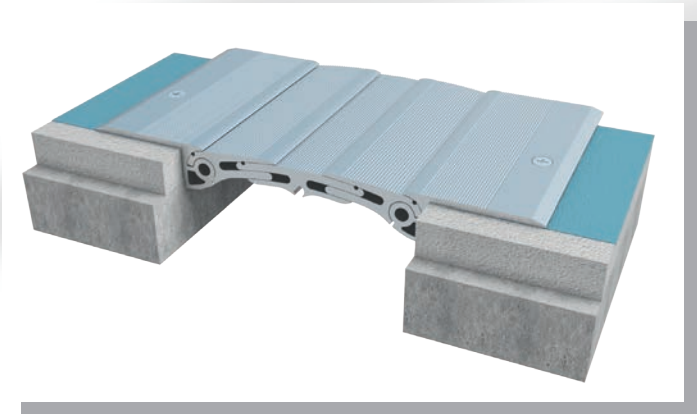

# Kaplama Üstü Zemin Profilleri

Surface Mounted Floor Profiles

AS U236 060 H23

AS U243 050 H27

AS U264 150 H30

AS U281 100 H22

\* Köşe ve farklı dilatasyon açıklıklarındaki (Fb) çözümlerimiz için lütfen bilgi alınız.  
\* Please ask for our solutions in corner and different gap dimensions (Fb).