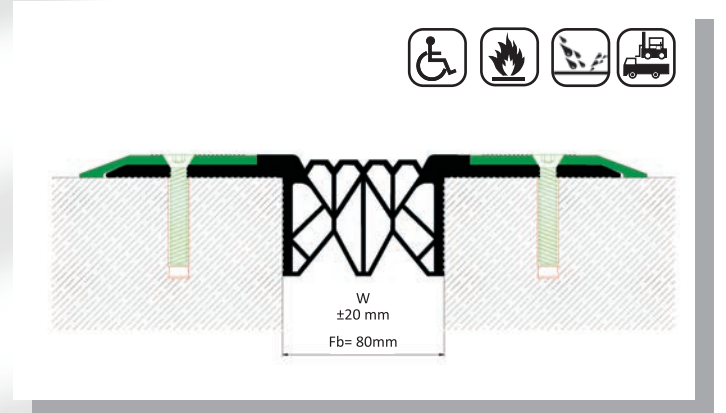

AS U242 107-90