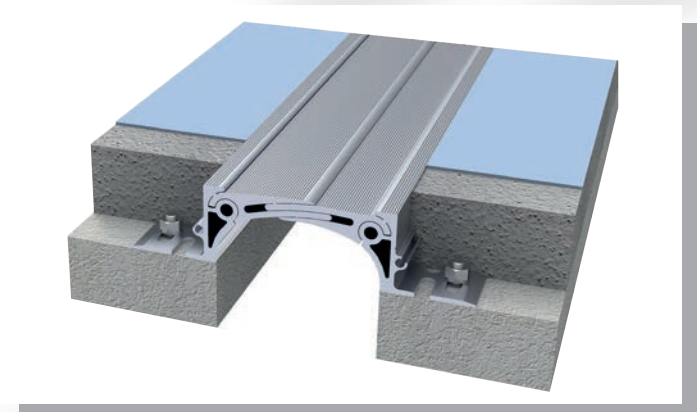

# Kaplama Altı Zemin Profilleri

Flush Mounted Floor Profiles

AS A225 050 H50

AS A239 150 H50

AS A250 100 H45

AS A263 100 H50

\* Köşe ve farklı dilatasyon açıklıklarındaki (Fb) çözümlerimiz için lütfen bilgi alınınız.