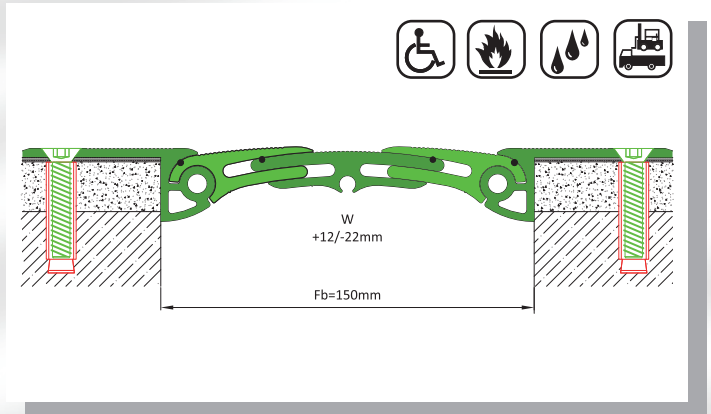

# Kaplama Üstü Zemin Profilleri

Surface Mounted Floor Profiles

AS U236 060 H23

AS U243 050 H27

AS U264 150 H30

AS U281 100 H22

\* Köşe ve farklı dilatasyon açıklıklarındaki (Fb) çözümlerimiz için lütfen bilgi alınız.  
\* Please ask for our solutions in corner and different gap dimensions (Fb).