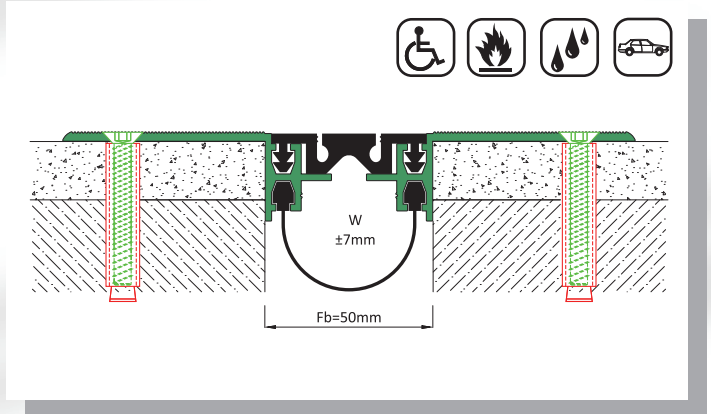

# Kaplama Üstü Zemin Profilleri

Surface Mounted Floor Profiles

AS U236 060 H23

AS U243 050 H27

AS U264 150 H30

AS U281 100 H22

\* Köşe ve farklı dilatasyon açıklıklarındaki (Fb) çözümlerimiz için lütfen bilgi alınız.  
\* Please ask for our solutions in corner and different gap dimensions (Fb).