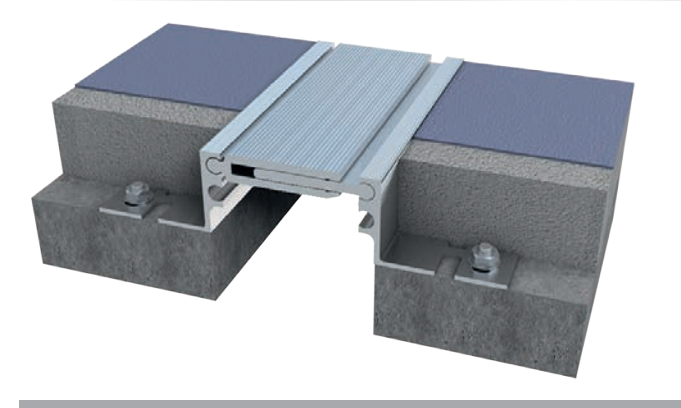

AS A227T 080 H43