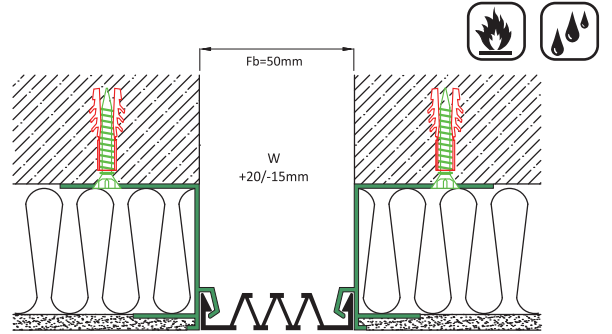

# Duvar - Tavan Profilleri

Wall - Ceiling Profiles

AS A119 300 H50

AS A124 050 H47/57

AS A150 100 H26

AS A155 100 H16

\* Köşe ve farklı dilatasyon açıklıklarındaki (Fb) çözümlerimiz için lütfen bilgi alınız.  
\* Please ask for our solutions in corner and different gap dimensions (Fb).