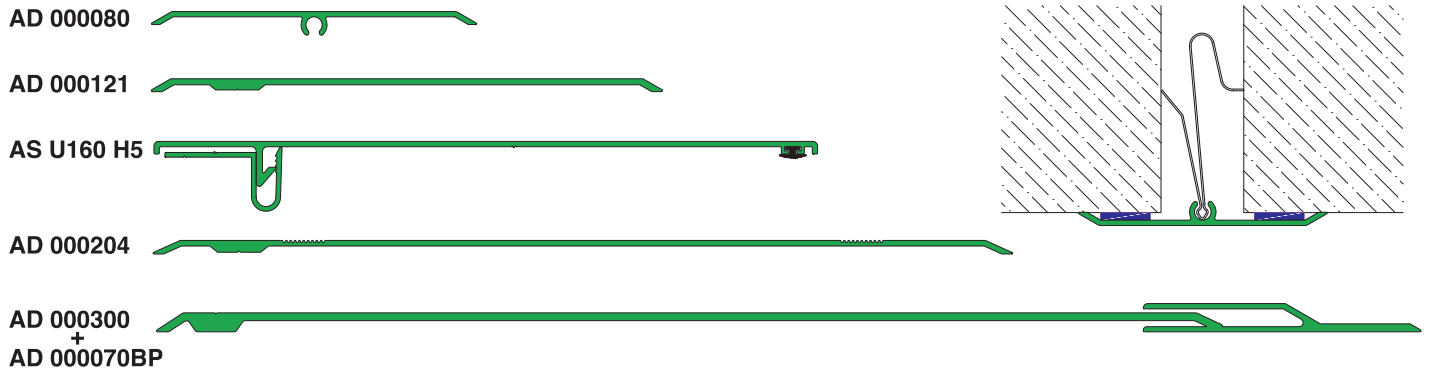

Eloksalli Duvar Köşe Kapak Profilleri

Anodized Corner Covers