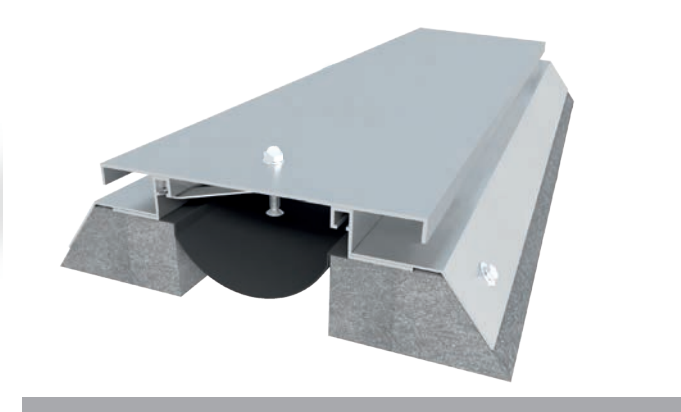

## Harpuşta ve Parapet Profilleri

Roof and Parapet Covers

AS SHP 100

AS UPP 330080

- \* Köşe ve farklı dilatasyon açıklıklarındaki (Fb) çözümlerimiz için lütfen bilgi alınız.
- \* Please ask for our solutions in corner and different gap dimensions (Fb).
- \* Farklı modeller ile çözümlerimiz için lütfen ana kataloğumuzu isteyiniz.
- \* Please ask for our main catalog for our solutions with different models.