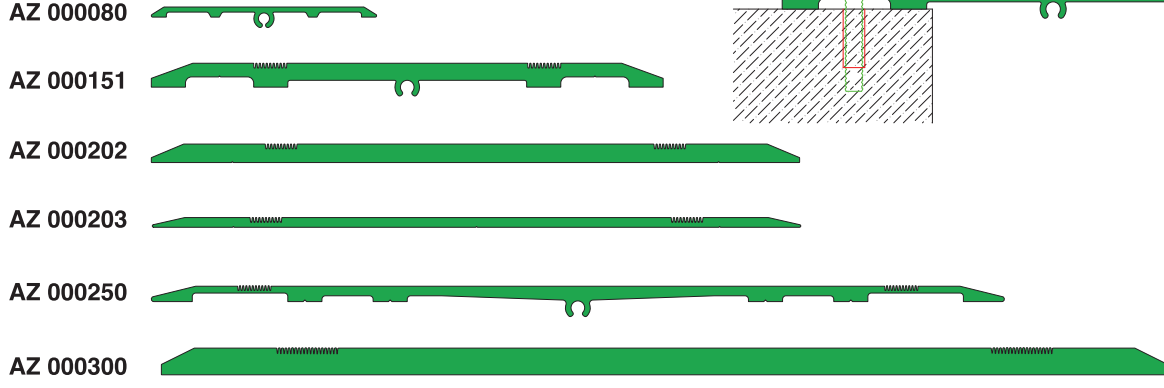

Eloksalli Zemin Kapak Profilleri

Anodized Floor Covers

Eloksalli Duvar - Tavan Kapak Profilleri

Anodized Wall - Ceiling Covers