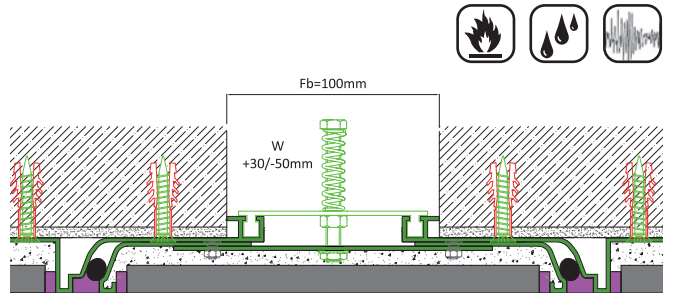

# Duvar - Tavan Profilleri

Wall - Ceiling Profiles

AS A119 300 H50

AS A124 050 H47/57

AS A150 100 H26

AS A155 100 H16

\* Köşe ve farklı dilatasyon açıklıklarındaki (Fb) çözümlerimiz için lütfen bilgi alınız.  
\* Please ask for our solutions in corner and different gap dimensions (Fb).