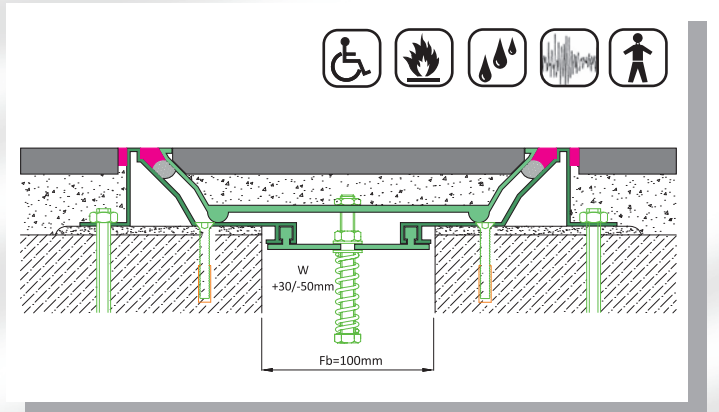

# Kaplama Altı Zemin Profilleri

Flush Mounted Floor Profiles

AS A225 050 H50

AS A239 150 H50

AS A250 100 H45

AS A263 100 H50

\* Köşe ve farklı dilatasyon açıklıklarındaki (Fb) çözümlerimiz için lütfen bilgi alınınız.