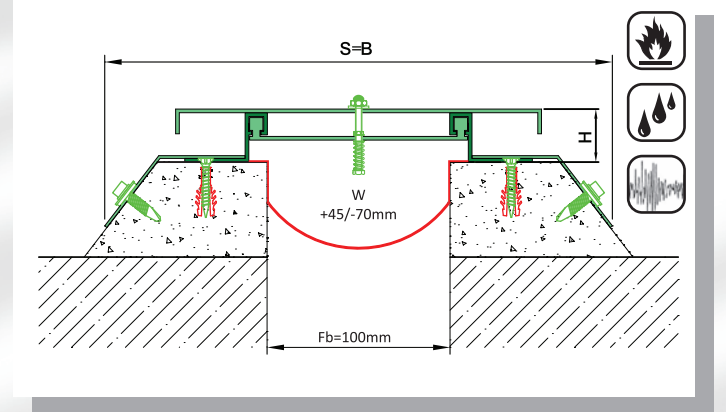

## Harpuşta ve Parapet Profilleri

Roof and Parapet Covers

AS SHP 100

AS UPP 330080

- \* Köşe ve farklı dilatasyon açıklıklarındaki (Fb) çözümlerimiz için lütfen bilgi alınız.
- \* Please ask for our solutions in corner and different gap dimensions (Fb).
- \* Farklı modeller ile çözümlerimiz için lütfen ana kataloğumuzu isteyiniz.
- \* Please ask for our main catalog for our solutions with different models.