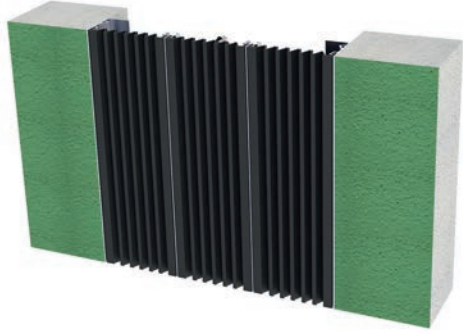

# Duvar - Tavan Profilleri

Wall - Ceiling Profiles

AS A119 300 H50

AS A124 050 H47/57

AS A150 100 H26

AS A155 100 H16

\* Köşe ve farklı dilatasyon açıklıklarındaki (Fb) çözümlerimiz için lütfen bilgi alınız.  
\* Please ask for our solutions in corner and different gap dimensions (Fb).