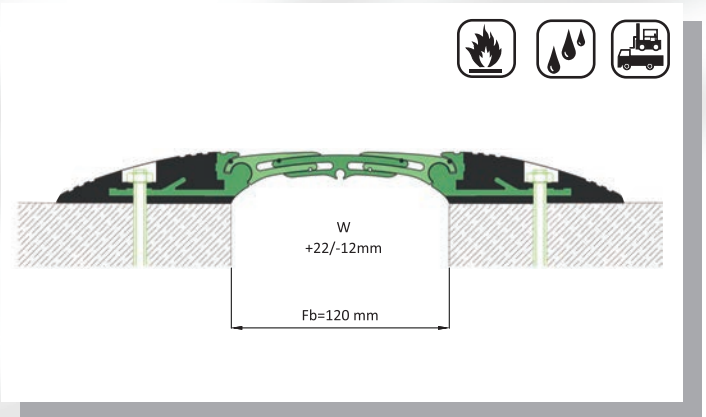

# Su Yalıtımlı Zemin Profilleri

Watertight Floor Profiles

AS A290 060W1 H60

AS A295 150 H70

AS A293 100 H17

AS U274 120 H35

\* Köşe ve farklı dilatasyon açıklıklarındaki (Fb) çözümlerimiz için lütfen bilgi alınınız.  
\* Please ask for our solutions in corner and different gap dimensions (Fb).