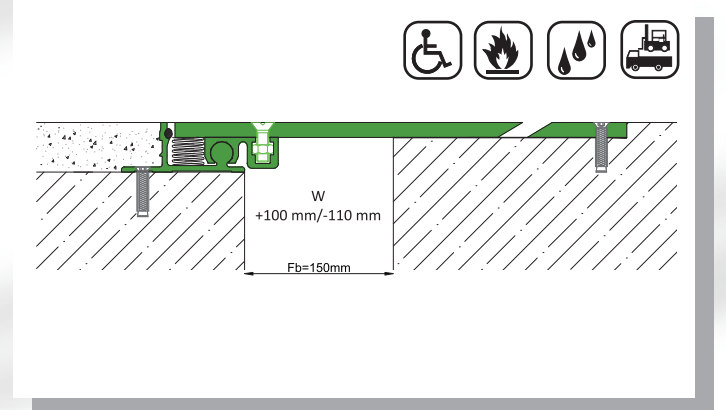

AS A284 150 H50