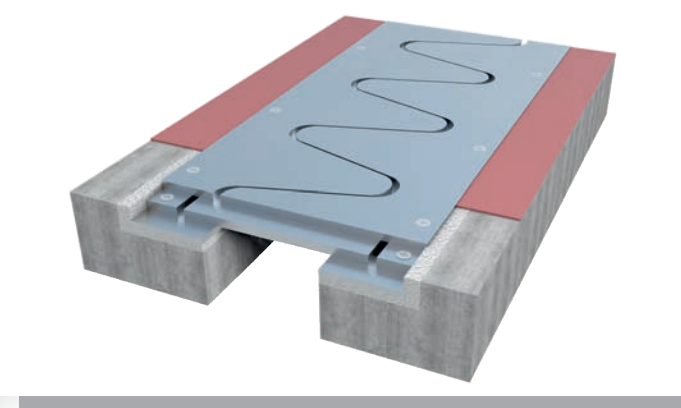

Kaplama Altı Zemin Profilleri

Flush Mounted Floor Profiles

AS A270 100 H24 Endüstriyel Zemin Profili - ST37 Çelik (Galvaniz / Paslanmaz Çelik - Opsiyonel)
Industrial Floor Profile - ST37 Steel (Galvanized / Stainless Steel - Optional)