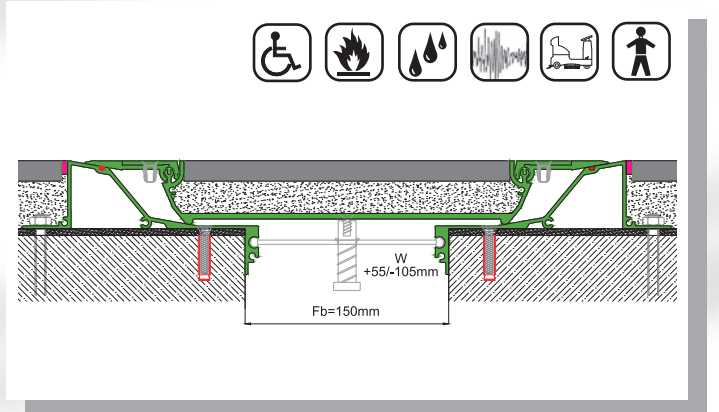

AS A250 100 H45