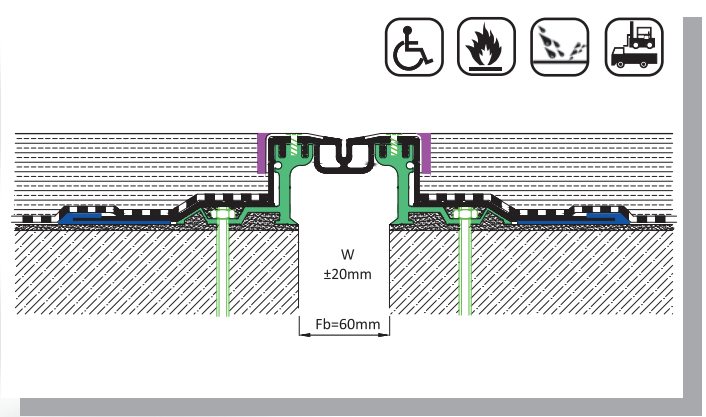

# Su Yalıtımlı Zemin Profilleri

Watertight Floor Profiles

AS A290 060W1 H60

AS A295 150 H70

AS A293 100 H17

AS U274 120 H35

\* Köşe ve farklı dilatasyon açıklıklarındaki (Fb) çözümlerimiz için lütfen bilgi alınınız.  
\* Please ask for our solutions in corner and different gap dimensions (Fb).