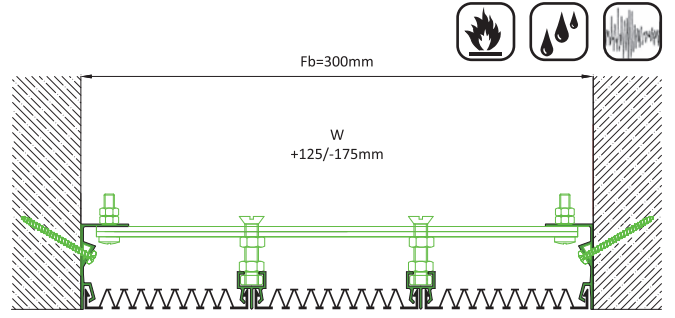

# Duvar - Tavan Profilleri

Wall - Ceiling Profiles

AS A119 300 H50

AS A124 050 H47/57

AS A150 100 H26

AS A155 100 H16

\* Köşe ve farklı dilatasyon açıklıklarındaki (Fb) çözümlerimiz için lütfen bilgi alınız.  
\* Please ask for our solutions in corner and different gap dimensions (Fb).