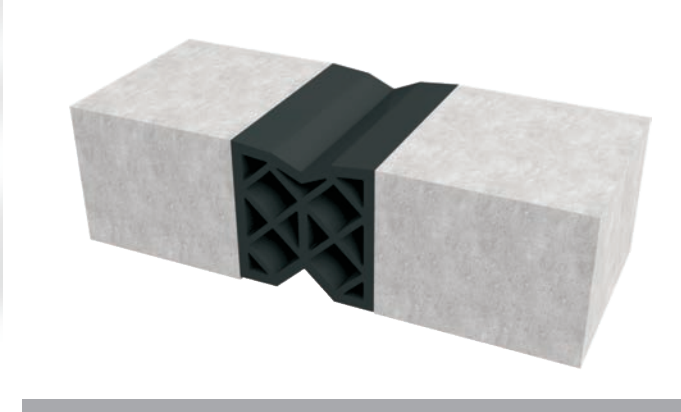

AS U242 107-90